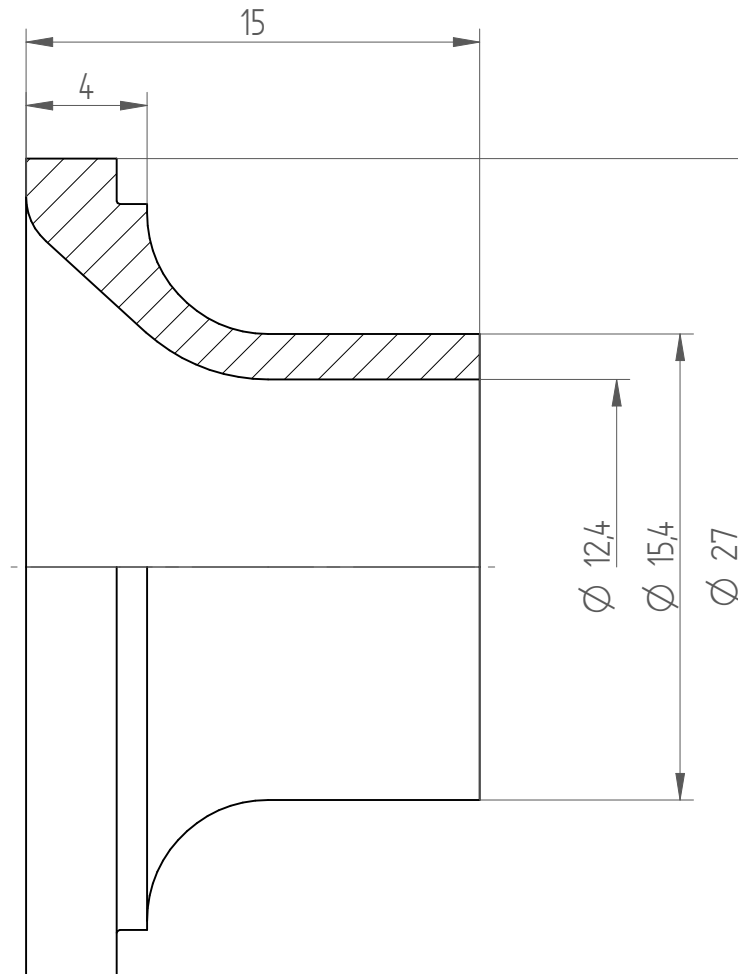

Swiss
Precision
Tools

REGO-FIX®

REGO-FIX AG
Obermattweg 60
4456 Tenniken / Switzerland

Phone +41 61 976 14 66
Fax +41 61 976 14 14
www.rego-fix.com

This is a non-controlled copy. All information given herein is subject to change without notice

The information given herein has been carefully checked and is believed to be correct. REGO-FIX, however, assumes no responsibility or liability for any errors, inaccuracies or omissions that may appear in this drawing

This document is subject to copyright laws. No part of this document may be reproduced or transmitted in any form or any means, electronic or mechanic, for any purpose, without the express written permission of REGO-FIX

Type : KS_ER32_D12
Part No. : 393221200
Date : 15.09.2014
Scale : 4:1